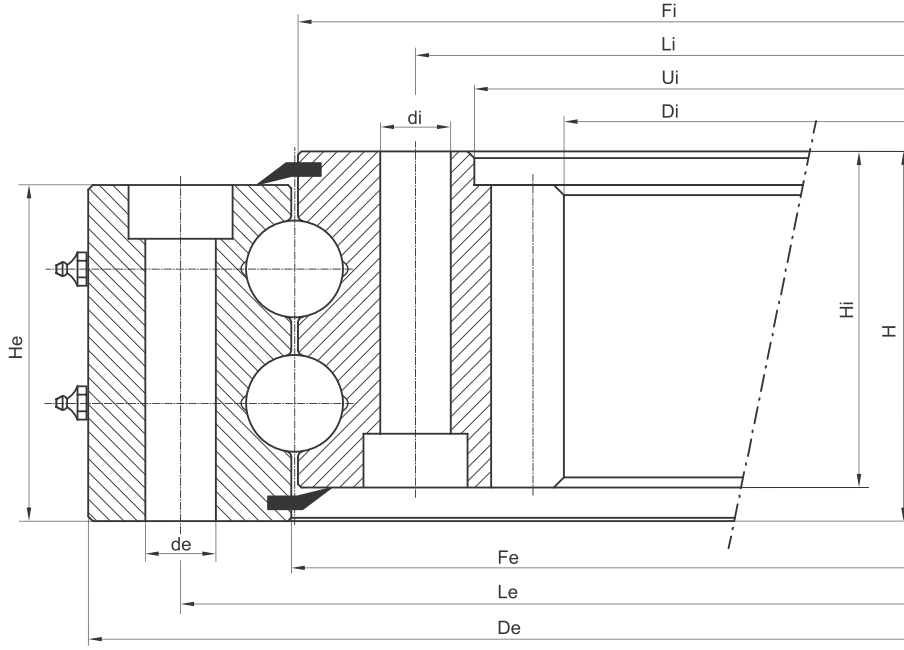

# STANDART SERİ 2B28 İÇTEN DİŞLİ

	Ağırlık Weight	Dış Ring Dış Çap Outer Diameter	Dış Ring Fatura Çapı Diameter	Dış Ring İç Çap Diameter	İç Ring Dış Çap Diameter	İç Ring Fatura Çapı Diameter	İç Ring İç Çap Inner Diameter	Bilya Eksenli Ball Track Diameter	Dış Ring Delik Eksenli Ex. Bolt Circle Diameter	İç Ring Delik Eksenli In. Bolt Circle Diameter	Dış Ring Delik Çapı External Hole Diameter	İç Ring Delik Çapı Internal Hole Diameter	Klavuz Derinliği Thread Depth	Dış Ring Delik Adedi Number of Bolt Holes	İç Ring Delik Adedi Number of Bolt Holes	Dış Ring Kalınlık Ring Height	İç Ring Kalınlık Ring Height	Toplam Kalınlık Overall Height	Modül Module	Dış Sayısı Number Of Teeth	
	kg	De	Ue	Fe	Fi	Ui	Di		Le	Li	de	di	t			He	Hi	H	m	z	
1	I.1345.2B28.01.01	336	1345	-	1224	1219	1115	1062	1221.5	1290	1150	21	21	-	40	40	100	100	110	10	108
2	I.1470.2B28.01.01	390	1470	-	1353	1348	1230	1182	1350.5	1425	1270	23	23	-	40	40	100	100	110	10	120